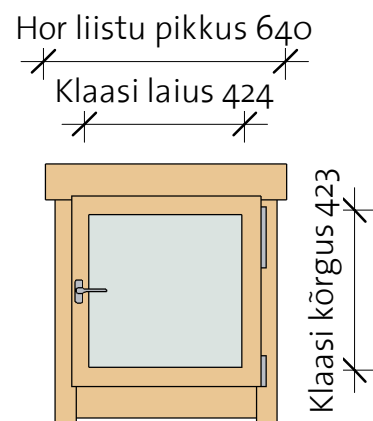

Classic windows 40

Classic window 12, full glass
right

VIKTRÄ

Parem / Vaade väljast

Parem / Vaade seest

- Lengi sügavus 40 mm
- Materjal - kuusk
- Piirdelauad kahel pool
- Avaneb sissepoole
- Klaaspakett 3-6-3 mm

- Veelaud all
- Veelaua liist alumiiniumist
- Kaldpöördavanev
- Kremooniga suletav
- Tihend

Classic window 12, full glass

Model	Type	Width	Height
CW12R	Classic window 12, full glass righth	540	540