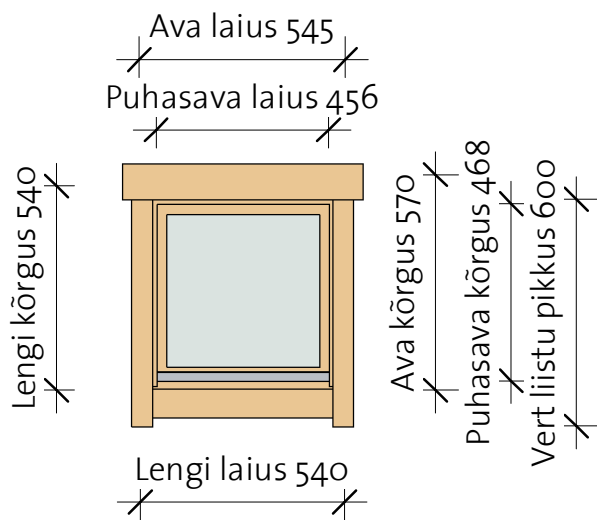

Classic windows 40

Classic window 12, full glass
right

VIKTRÄ

Parem / Vaade väljast

Parem / Vaade seest

- Lengi sügavus 40 mm
- Materjal - kuusk
- Piirdelauad kahel pool
- Avaneb sissepoole
- Klaaspakett 3-6-3 mm

- Veelaud all
- Veelaua liist alumiiniumist
- Kaldpöördavanev
- Kremooniga suletav
- Tihend

Classic window 12, full glass

Model	Type	Width	Height
CW12R	Classic window 12, full glass righth	540	540